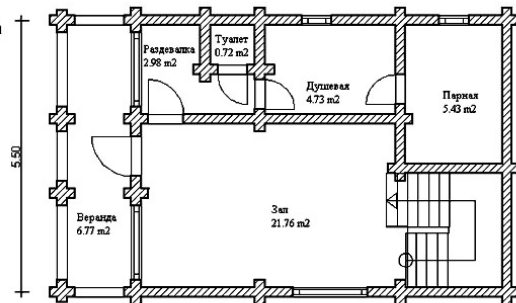

Проект бани с мансардным этажом № 227

s=99 м², 5500 X 9000 мм

Проект с сайта http://43b.ru/proekt_v.php?id=227 Страница 1 из 1

Проект DB2-058

Общая площадь дома - 99.0 кв.м.
Стены - оцилиндрованное бревно

План 1-го этажа

План мансарды