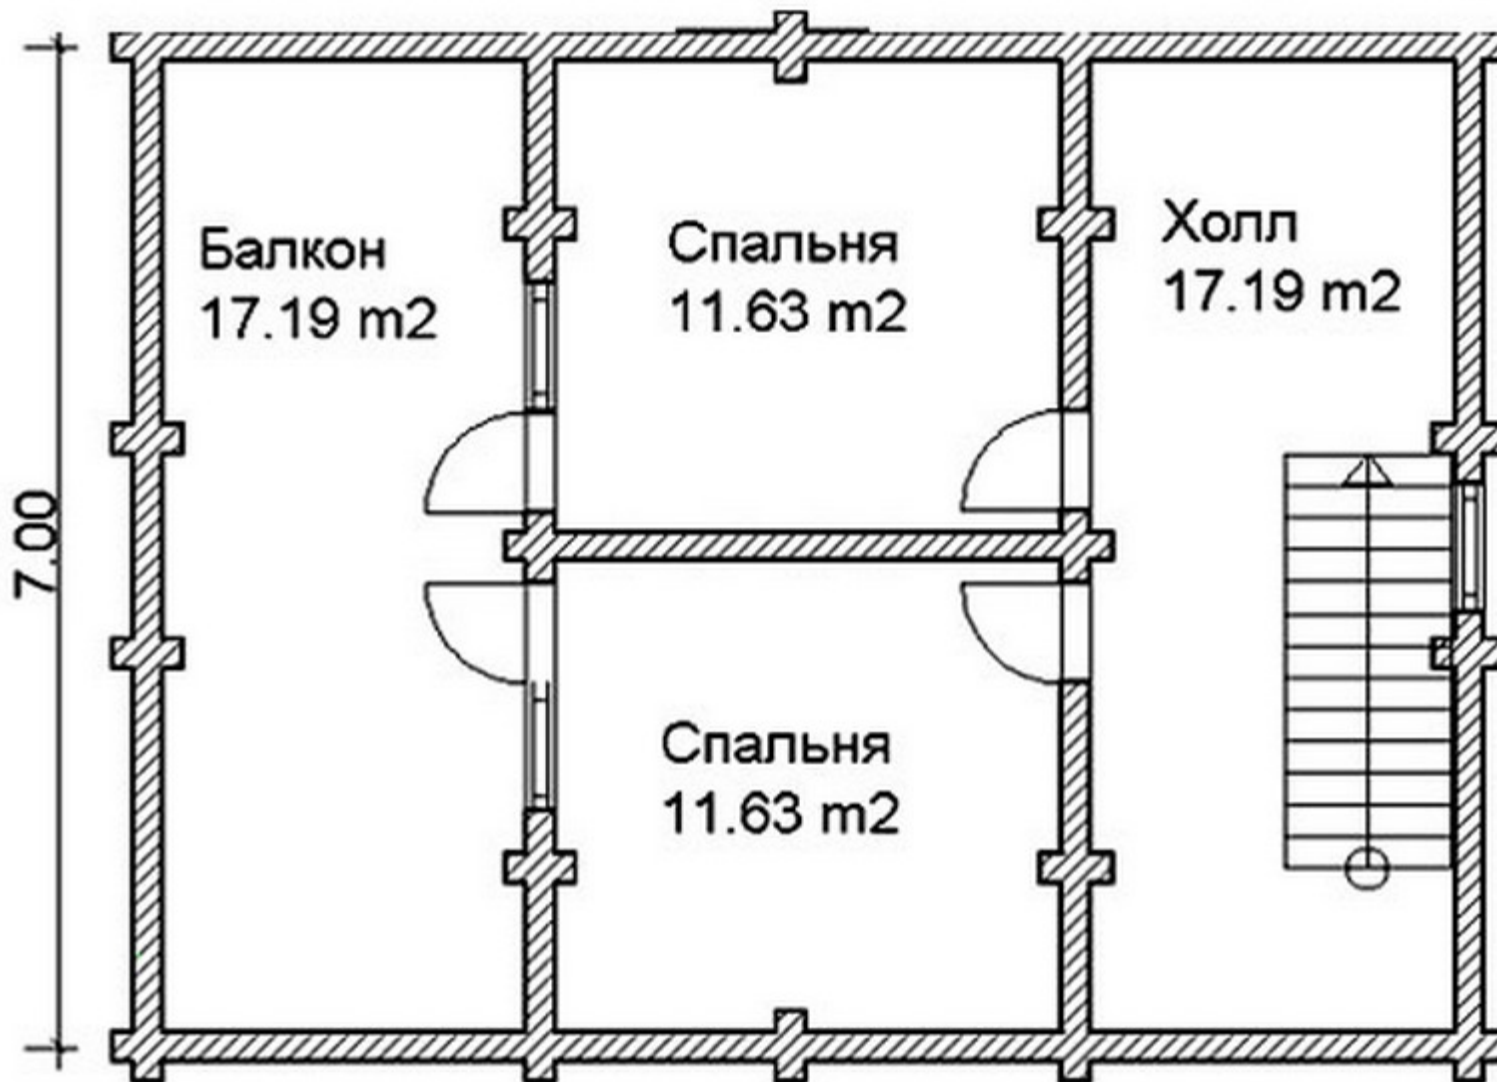

Проект бани с мансардным этажом № 240
s=133 м², 7000 X 9250 мм

Проект с сайта http://43b.ru/proekt_v.php?id=240 Страница 1 из 7

s=133 м², 7000 X 9250 мм

s=133 м², 7000 X 9250 мм

ПЛАН МАНСАРДЫ

Проект бани с мансардным этажом № 240
s=133 м², 7000 X 9250 мм

Проект с сайта http://43b.ru/proekt_v.php?id=240 Страница 4 из 7

Проект бани с мансардным этажом № 240
s=133 м², 7000 X 9250 мм

Проект с сайта http://43b.ru/proekt_v.php?id=240 Страница 5 из 7

Проект бани с мансардным этажом № 240
s=133 м², 7000 X 9250 мм

Проект с сайта http://43b.ru/proekt_v.php?id=240 Страница 6 из 7

Проект бани с мансардным этажом № 240
s=133 м², 7000 X 9250 мм

Проект с сайта http://43b.ru/proekt_v.php?id=240 Страница 7 из 7