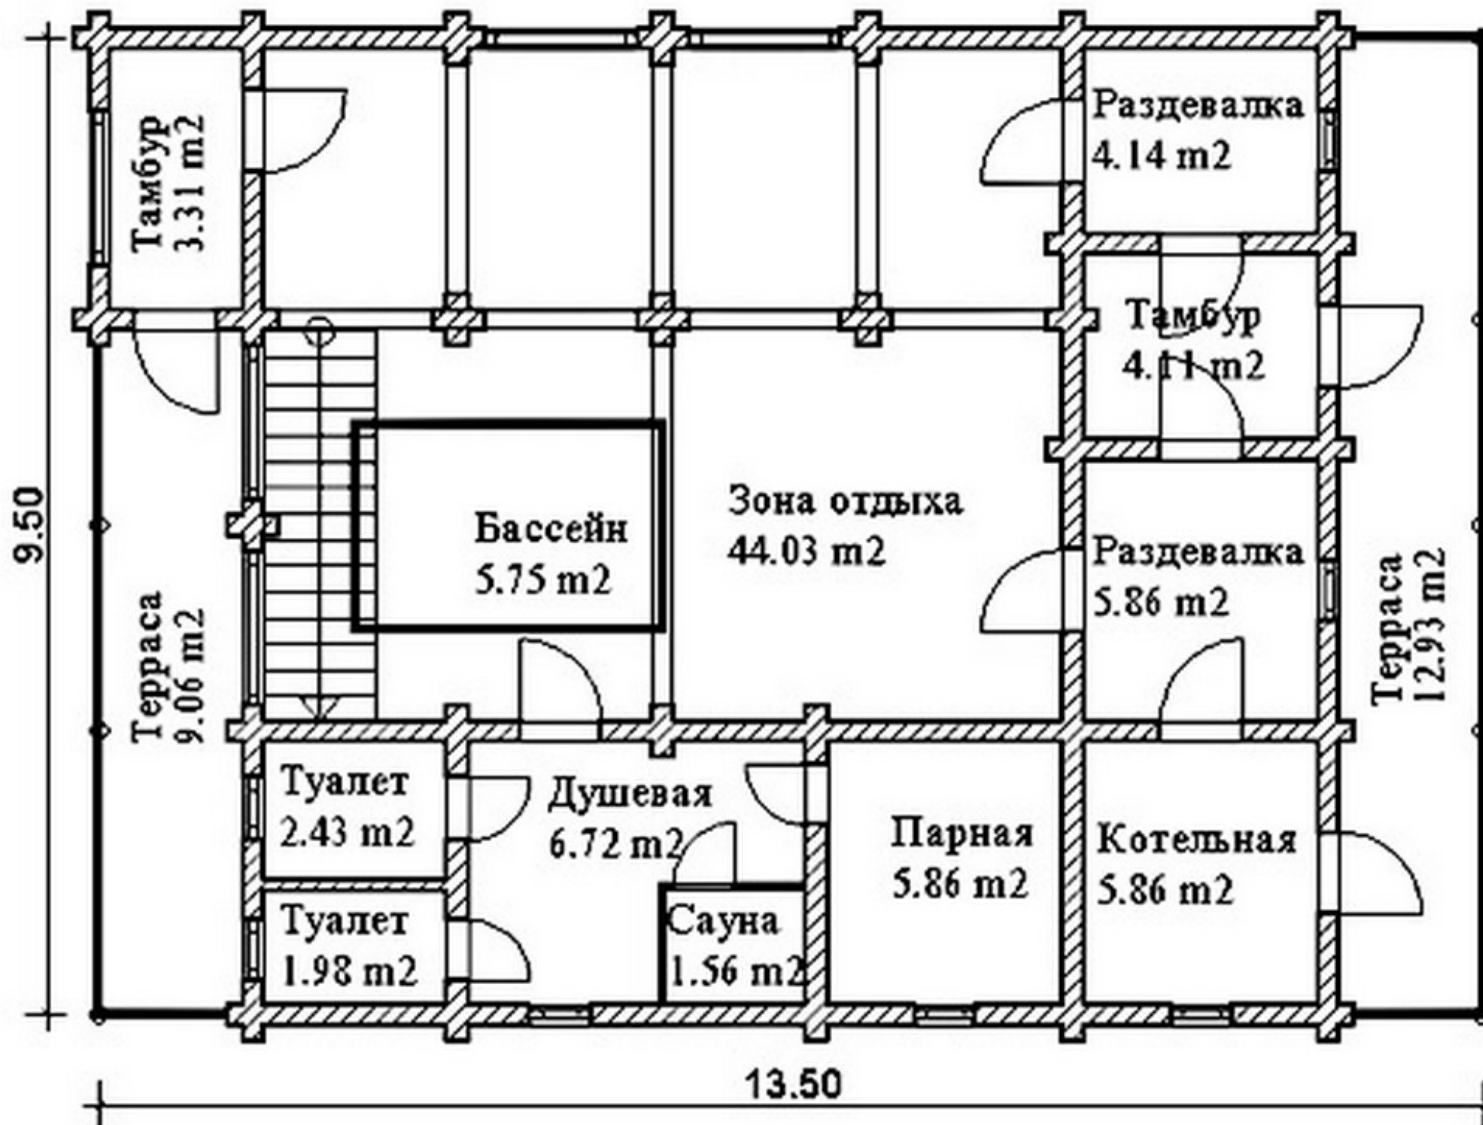

Проект бани с мансардным этажом № 245

s=256 м<sup>2</sup>, 9500 X 13500 мм

Проект с сайта [http://43b.ru/proekt\\_v.php?id=245](http://43b.ru/proekt_v.php?id=245) Страница 1 из 5

s=256 м<sup>2</sup>, 9500 X 13500 мм

s=256 м<sup>2</sup>, 9500 X 13500 мм

Проект бани с мансардным этажом № 245

s=256 м<sup>2</sup>, 9500 X 13500 мм

Проект с сайта [http://43b.ru/proekt\\_v.php?id=245](http://43b.ru/proekt_v.php?id=245) Страница 4 из 5

Проект бани с мансардным этажом № 245

s=256 м<sup>2</sup>, 9500 X 13500 мм

Проект с сайта [http://43b.ru/proekt\\_v.php?id=245](http://43b.ru/proekt_v.php?id=245) Страница 5 из 5