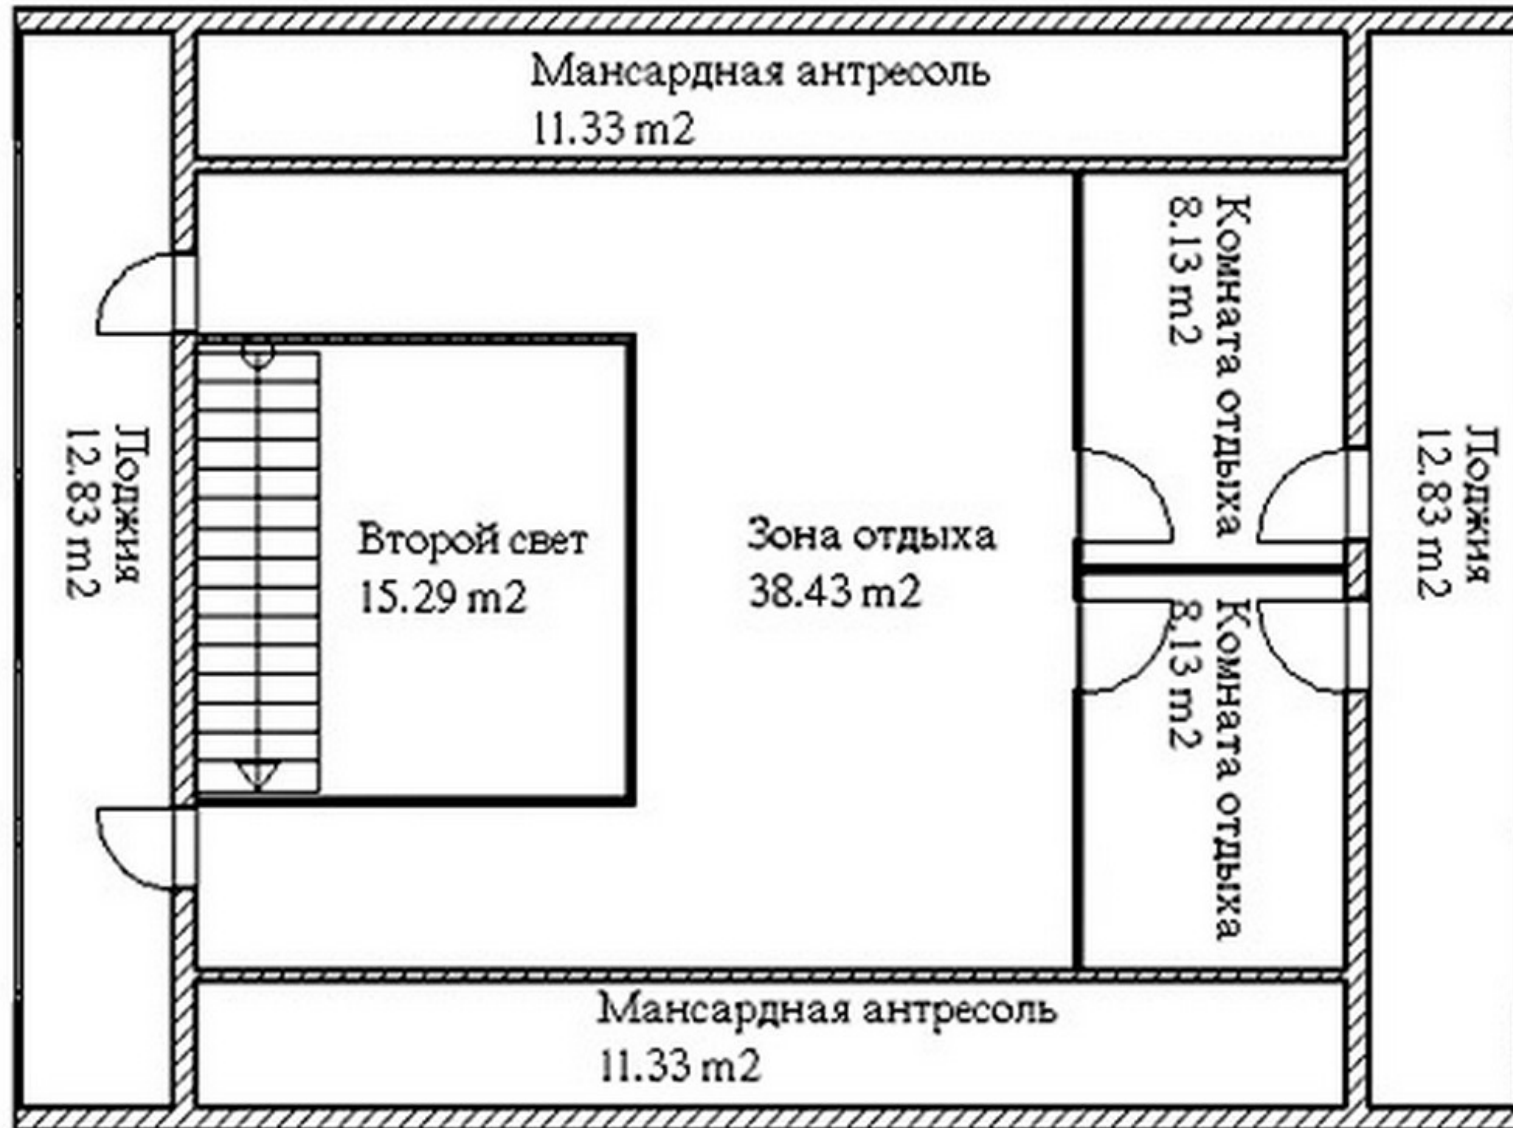

Проект бани с мансардным этажом № 245

s=256 м<sup>2</sup>, 9500 X 13500 мм

Проект с сайта [http://43b.ru/proekt\\_v.php?id=245](http://43b.ru/proekt_v.php?id=245) Страница 1 из 5

s=256 м<sup>2</sup>, 9500 X 13500 мм

s=256 м<sup>2</sup>, 9500 X 13500 мм

Проект бани с мансардным этажом № 245

s=256 м<sup>2</sup>, 9500 X 13500 мм

Проект с сайта [http://43b.ru/proekt\\_v.php?id=245](http://43b.ru/proekt_v.php?id=245) Страница 4 из 5

Проект бани с мансардным этажом № 245

s=256 м<sup>2</sup>, 9500 X 13500 мм

Проект с сайта [http://43b.ru/proekt\\_v.php?id=245](http://43b.ru/proekt_v.php?id=245) Страница 5 из 5