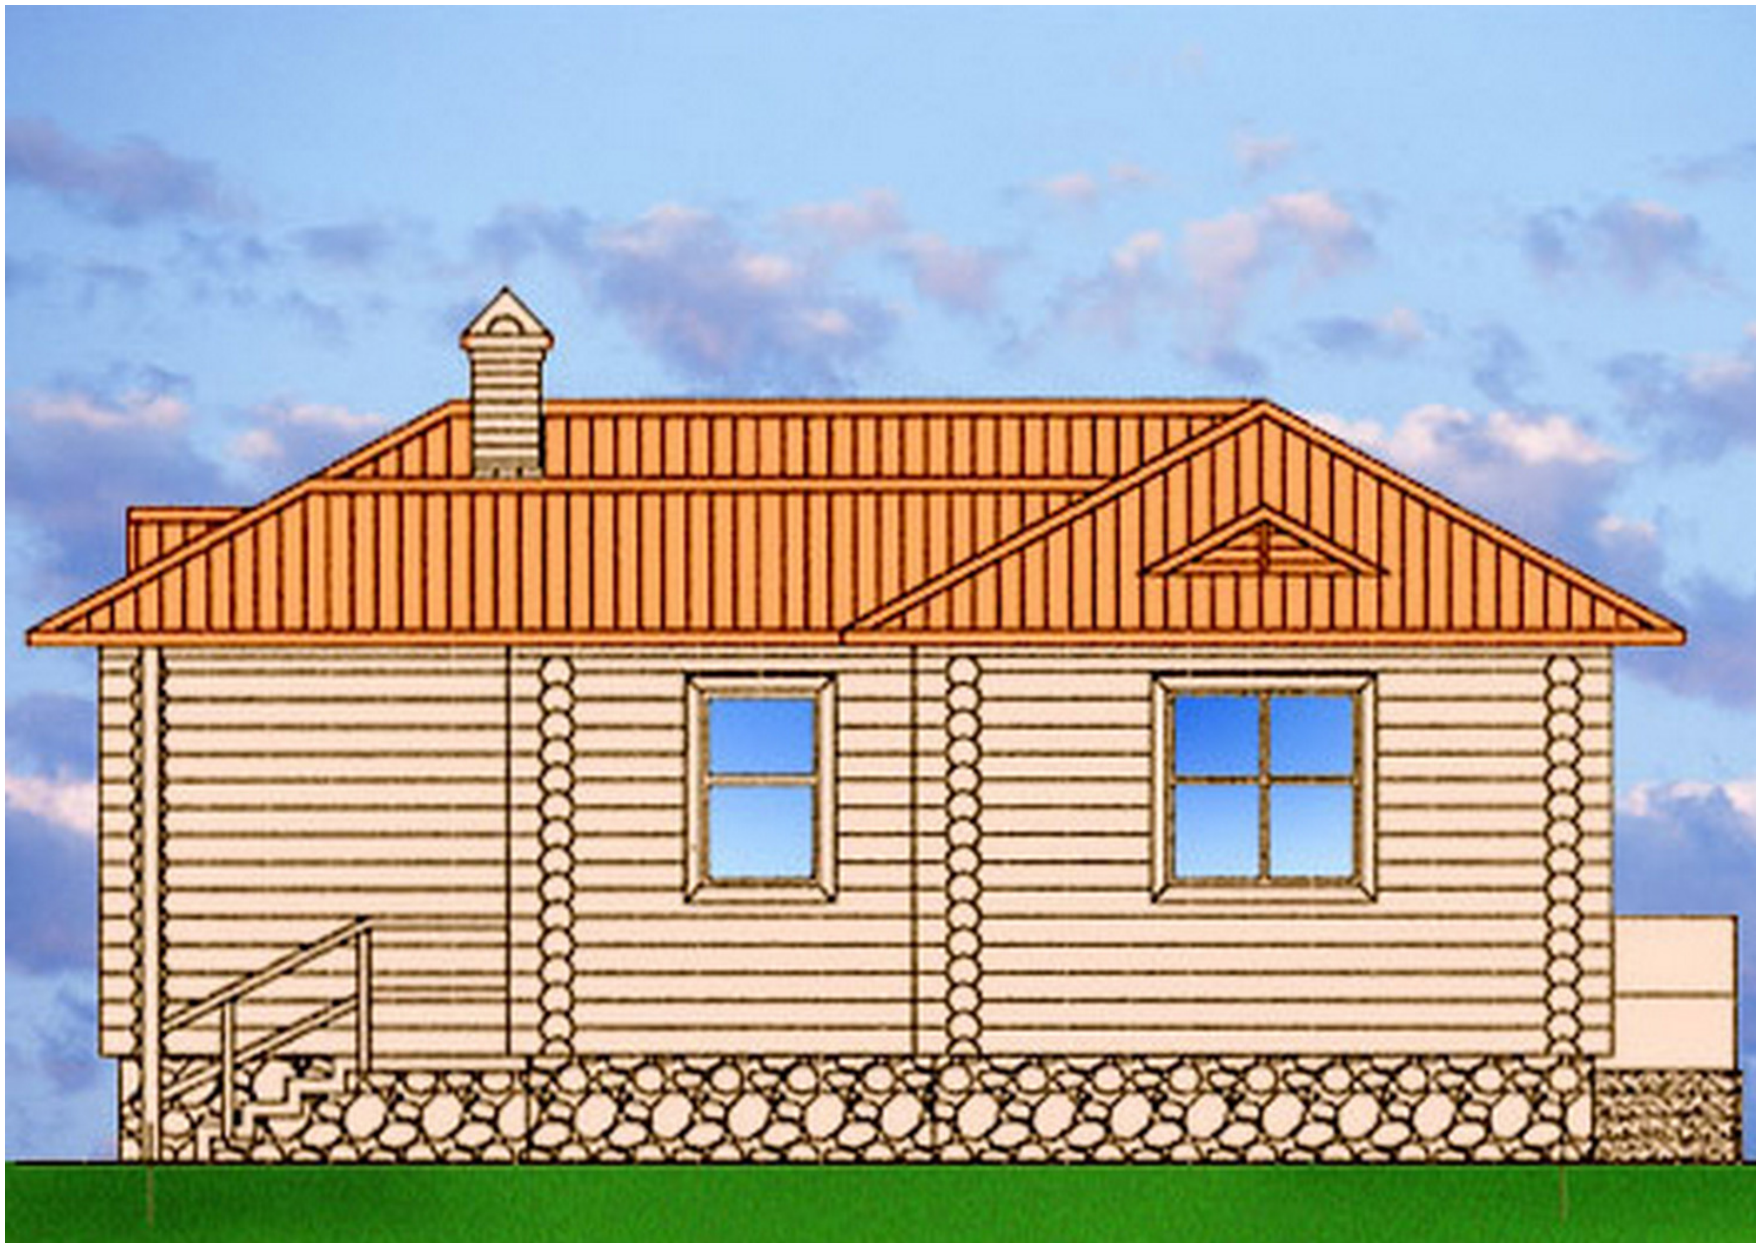

Проект бани в один этаж № 249

S=59.3 м², 8930 X 9500 мм

Проект с сайта http://43b.ru/proekt_v.php?id=249 Страница 1 из 3

s=59.3 м², 8930 X 9500 мм

Проект бани в один этаж № 249

S=59.3 м², 8930 X 9500 мм

Проект с сайта http://43b.ru/proekt_v.php?id=249 Страница 3 из 3