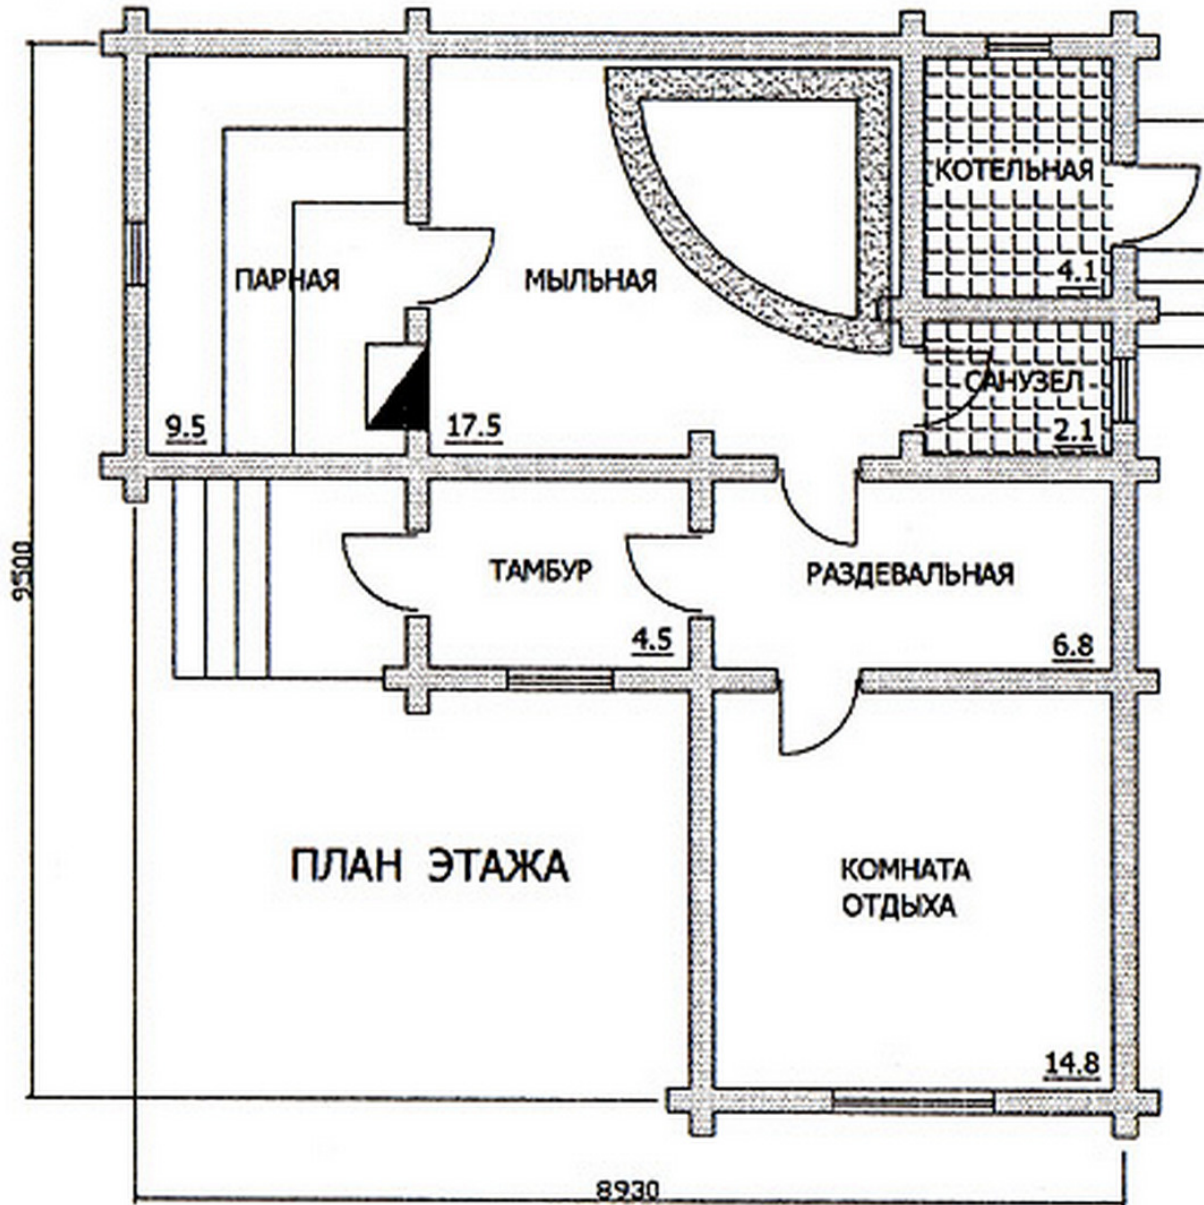

Проект бани в один этаж № 249

S=59.3 м², 8930 X 9500 мм

Проект с сайта http://43b.ru/proekt_v.php?id=249 Страница 1 из 3

s=59.3 м², 8930 X 9500 мм

Проект бани в один этаж № 249

S=59.3 м², 8930 X 9500 мм

Проект с сайта http://43b.ru/proekt_v.php?id=249 Страница 3 из 3