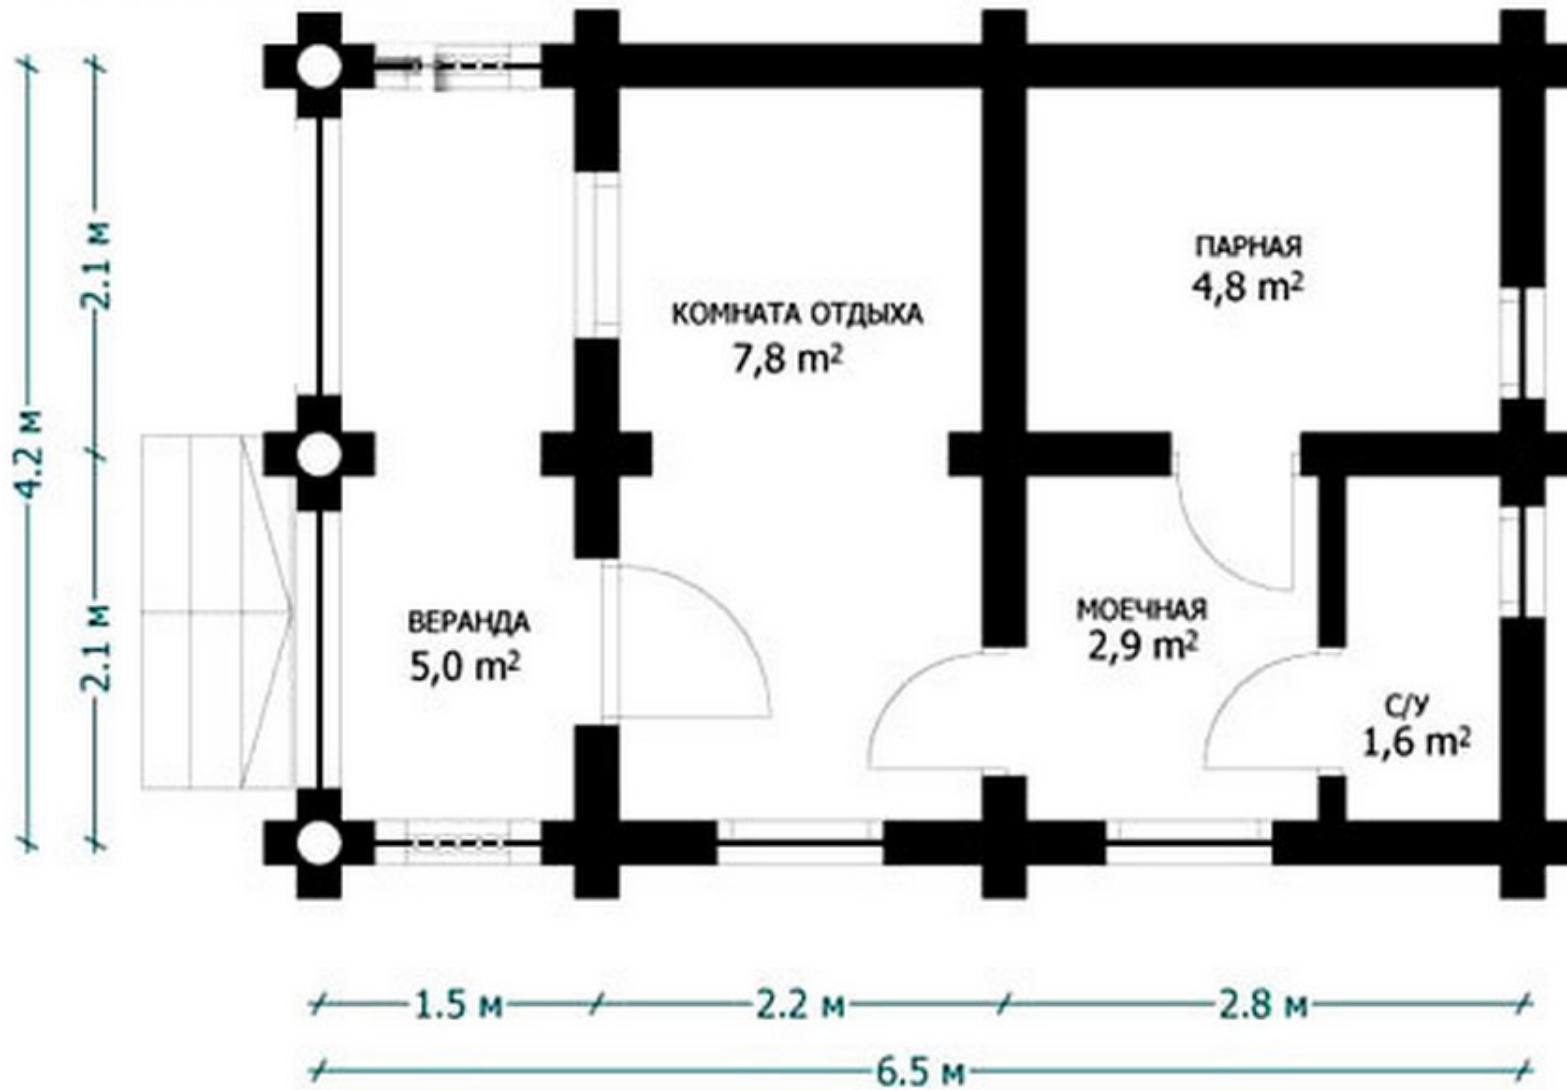

Проект бани в один этаж № 259

S=27.3 м², 4200 X 6500 мм

Проект с сайта http://43b.ru/proekt_v.php?id=259 Страница 1 из 5

ПЛАН ЭТАЖА

Проект бани в один этаж № 259
S=27.3 м², 4200 X 6500 мм

Проект с сайта http://43b.ru/proekt_v.php?id=259 Страница 3 из 5

Проект бани в один этаж № 259

S=27.3 м², 4200 X 6500 мм

Проект с сайта http://43b.ru/proekt_v.php?id=259 Страница 4 из 5

Проект бани в один этаж № 259
s=27.3 м², 4200 X 6500 мм

Проект с сайта http://43b.ru/proekt_v.php?id=259 Страница 5 из 5