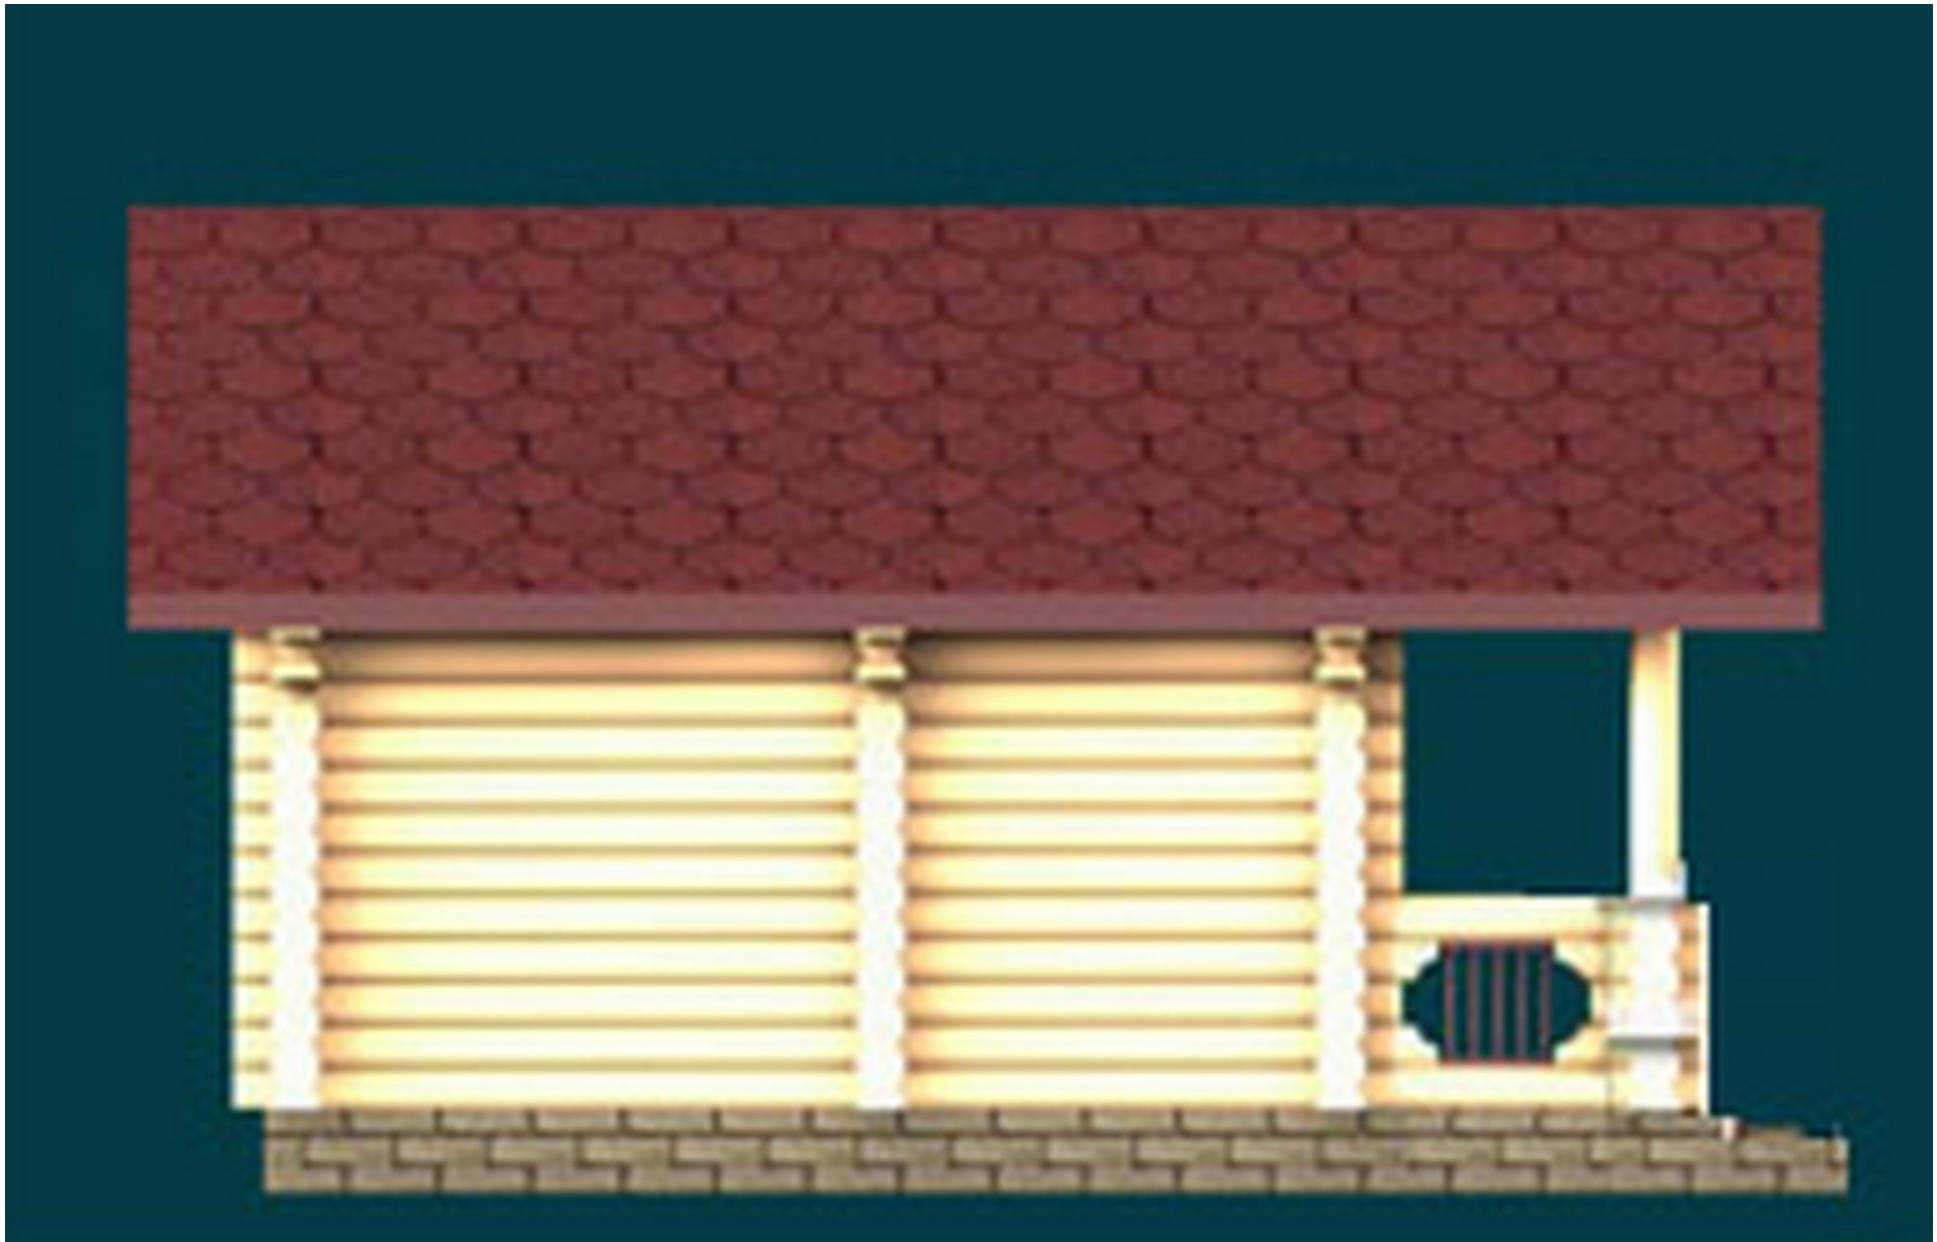

Проект бани в один этаж № 259

S=27.3 м², 4200 X 6500 мм

Проект с сайта http://43b.ru/proekt_v.php?id=259 Страница 1 из 5

ПЛАН ЭТАЖА

Проект бани в один этаж № 259
S=27.3 м², 4200 X 6500 мм

Проект с сайта http://43b.ru/proekt_v.php?id=259 Страница 3 из 5

Проект бани в один этаж № 259

S=27.3 м², 4200 X 6500 мм

Проект с сайта http://43b.ru/proekt_v.php?id=259 Страница 4 из 5

Проект бани в один этаж № 259
s=27.3 м², 4200 X 6500 мм

Проект с сайта http://43b.ru/proekt_v.php?id=259 Страница 5 из 5